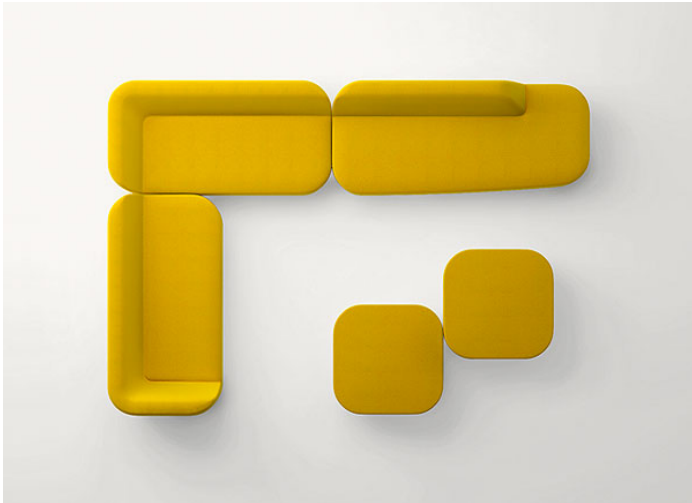

B104DS + B104FS + B104G

n°2 B104DS + B104FS + n°2 B104G