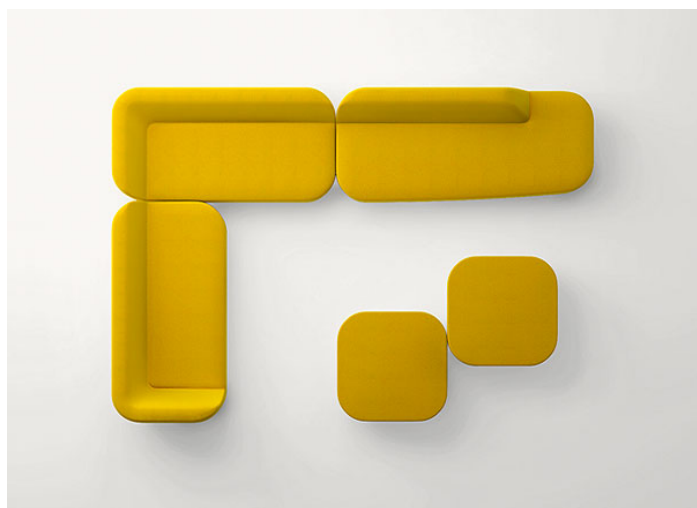

B104DS + B104FS + B104G

n°2 B104DS + B104FS + n°2 B104G