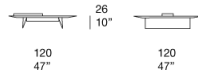

Tavolino completo di vaschetta in metallo verniciato bianco lucido. La serie Kanji comprende anche tavoli da pranzo.

Piano: fibra di legno rivestita in legno finito Mano Opaca o in rovere.

Base: legno multistrato e fibra di legno rivestiti in legno finito Mano Opaca o in rovere.

Note: il legno di rovere è trattato con una finitura idro-oleorepellente a base d'acqua che limita l'assorbimento di liquidi e sostanze grasse.

B26R

120
47"

120
47"