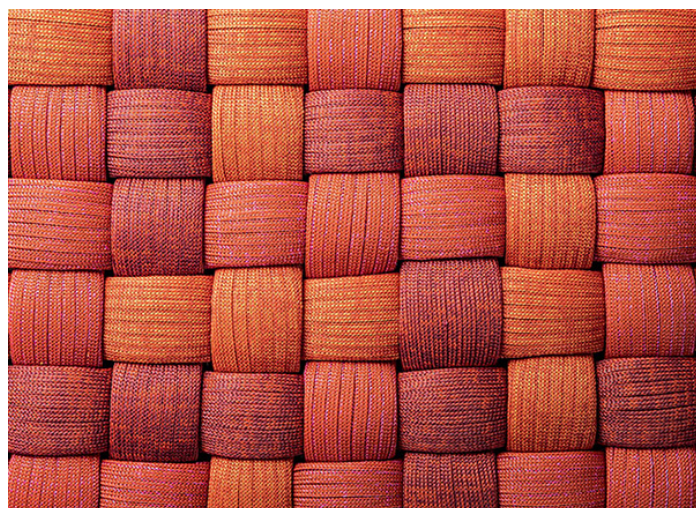

CPE1418, CPR1803, CPE1815