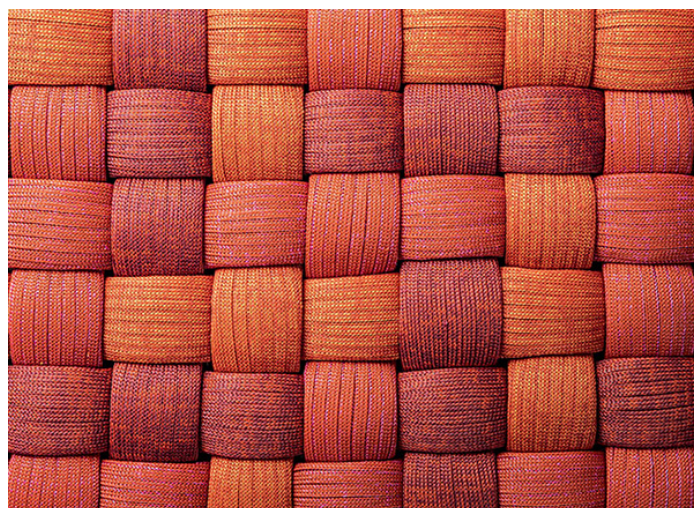

CPE1418, CPR1803, CPE1815