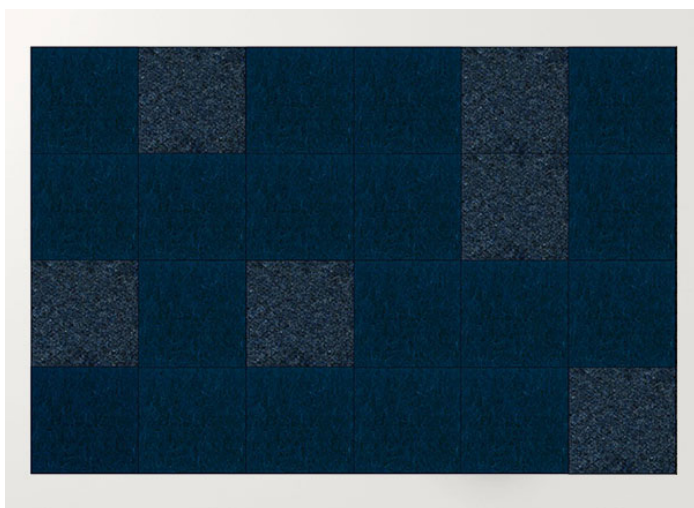

Quadri Double è un tappeto in feltro realizzato dall'unione di elementi quadrati cuciti a punto Zigzag.

La superficie del tappeto è composta da pannelli prodotti con due strati di feltro dello stesso colore, disponibili nelle misure cm 50 x 50 e cm 100 x 100.

4. cm 200x300 / sabbia, panna, marrone chiaro chiné.

3. cm 200x300 / rododendro chiné, anemone chiné, altea chiné.

2. cm 200x300 / grigio chiaro chiné, silver chiné, ghiaccio.

1. cm 200x300 / sabbia, panna.

8. cm 200x300 / selva, ottanio, capri chiné

7. cm 200×300 / verde erba, verde mela.

6. cm 200×300 / rododendro chiné, anemone chiné.

11. cm 200×300 / selva, ottanio.

9. cm 200×300 / blu, granito, malva.

15. cm 200×300 / marrone, marrone scuro chiné

14. cm 200×300 / rubino, paprica chiné.

13. cm 200x300 / rame, mattone, arancio.

10. 200x300 / verde erba, verde mela, ananas chiné.

12. cm 200x300 / blu, granito.

18. cm 200x300 / marrone, marrone scuro chiné, calce.