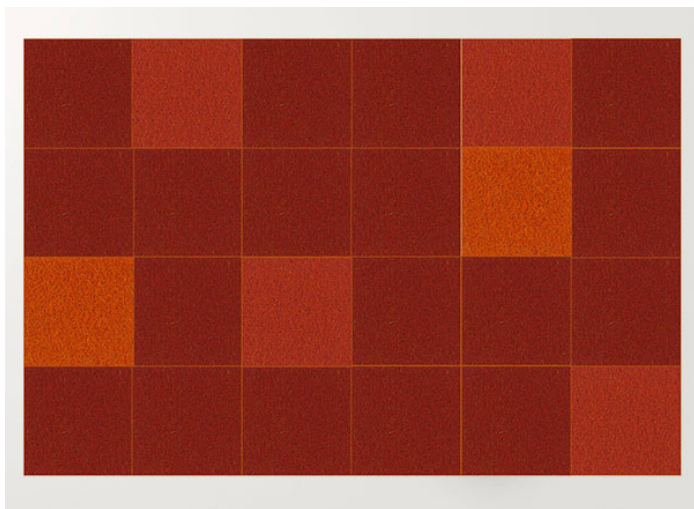

Quadri Double è un tappeto in feltro realizzato dall'unione di elementi quadrati cuciti a punto Zigzag.

La superficie del tappeto è composta da pannelli prodotti con due strati di feltro dello stesso colore, disponibili nelle misure cm 50 x 50 e cm 100 x 100.

4. cm 200x300 / sabbia, panna, marrone chiaro chiné.

3. cm 200x300 / rododendro chiné, anemone chiné, altea chiné.

2. cm 200x300 / grigio chiaro chiné, silver chiné, ghiaccio.

1. cm 200x300 / sabbia, panna.

8. cm 200x300 / selva, ottanio, capri chiné

7. cm 200×300 / verde erba, verde mela.

6. cm 200×300 / rododendro chiné, anemone chiné.

11. cm 200×300 / selva, ottanio.

9. cm 200×300 / blu, granito, malva.

15. cm 200×300 / marrone, marrone scuro chiné

14. cm 200×300 / rubino, paprica chiné.

13. cm 200x300 / rame, mattone, arancio.

10. 200x300 / verde erba, verde mela, ananas chiné.

12. cm 200x300 / blu, granito.

18. cm 200x300 / marrone, marrone scuro chiné, calce.