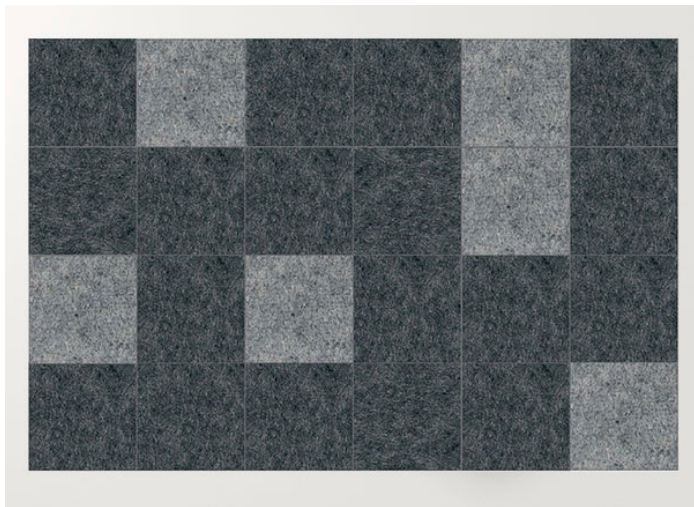

Quadri Double è un tappeto in feltro realizzato dall'unione di elementi quadrati cuciti a punto Zigzag.

La superficie del tappeto è composta da pannelli prodotti con due strati di feltro dello stesso colore, disponibili nelle misure cm 50 x 50 e cm 100 x 100.

La cucitura perimetrale è eseguita a punto Cavallo.

TQDD22

cm 200 x 200
79" x 79"

TQDD23

cm 250 x 250
98" x 98"

TQDD24

cm 200 x 300
79" x 118"

TQDD25

cm 300 x 300
118" x 118"

TQDD01

cm 200 x 200
79" x 79"

TQDD04

cm 200 x 300
79" x 118"

TQDD05

cm 300 x 300
118" x 118"

5. cm 200x300 / grigio chiaro chiné, silver chiné.

4. cm 200x300 / sabbia, panna, marrone chiaro chiné.

3. cm 200x300 / rododendro chiné, anemone chiné, altea chiné.

2. cm 200x300 / grigio chiaro chiné, silver chiné, ghiaccio.

1. cm 200x300 / sabbia, panna.