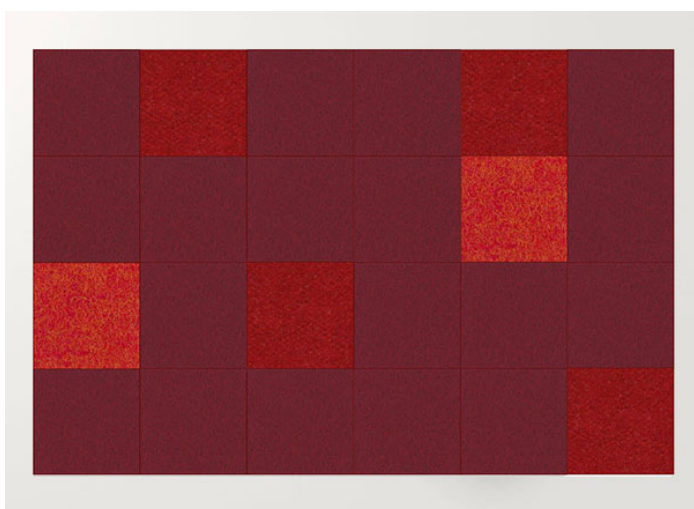

Quadri Double è un tappeto in feltro realizzato dall'unione di elementi quadrati cuciti a punto Zigzag.

La superficie del tappeto è composta da pannelli prodotti con due strati di feltro dello stesso colore, disponibili nelle misure cm 50 x 50 e cm 100 x 100.

4. cm 200x300 / sabbia, panna, marrone chiaro chiné.

3. cm 200x300 / rododendro chiné, anemone chiné, altea chiné.

2. cm 200x300 / grigio chiaro chiné, silver chiné, ghiaccio.

1. cm 200x300 / sabbia, panna.

8. cm 200x300 / selva, ottanio, capri chiné

7. cm 200×300 / verde erba, verde mela.

6. cm 200×300 / rododendro chiné, anemone chiné.

11. cm 200×300 / selva, ottanio.

9. cm 200×300 / blu, granito, malva.

15. cm 200×300 / marrone, marrone scuro chiné

14. cm 200×300 / rubino, paprica chiné.

13. cm 200x300 / rame, mattone, arancio.

10. 200x300 / verde erba, verde mela, ananas chiné.

12. cm 200x300 / blu, granito.

18. cm 200x300 / marrone, marrone scuro chiné, calce.