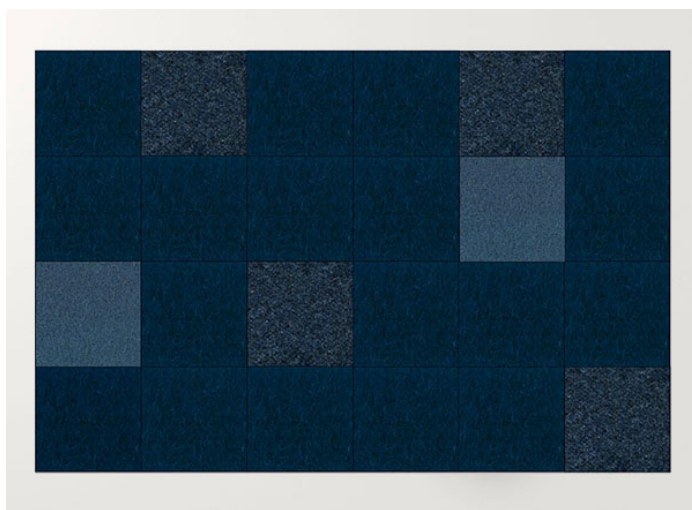

Quadri Double è un tappeto in feltro realizzato dall'unione di elementi quadrati cuciti a punto Zigzag.

La superficie del tappeto è composta da pannelli prodotti con due strati di feltro dello stesso colore, disponibili nelle misure cm 50 x 50 e cm 100 x 100.

4. cm 200x300 / sabbia, panna, marrone chiaro chiné.

3. cm 200x300 / rododendro chiné, anemone chiné, altea chiné.

2. cm 200x300 / grigio chiaro chiné, silver chiné, ghiaccio.

1. cm 200x300 / sabbia, panna.

8. cm 200x300 / selva, ottanio, capri chiné

7. cm 200×300 / verde erba, verde mela.

6. cm 200×300 / rododendro chiné, anemone chiné.

11. cm 200×300 / selva, ottanio.

9. cm 200×300 / blu, granito, malva.

15. cm 200×300 / marrone, marrone scuro chiné

14. cm 200×300 / rubino, paprica chiné.

13. cm 200x300 / rame, mattone, arancio.

10. 200x300 / verde erba, verde mela, ananas chiné.

12. cm 200x300 / blu, granito.

18. cm 200x300 / marrone, marrone scuro chiné, calce.