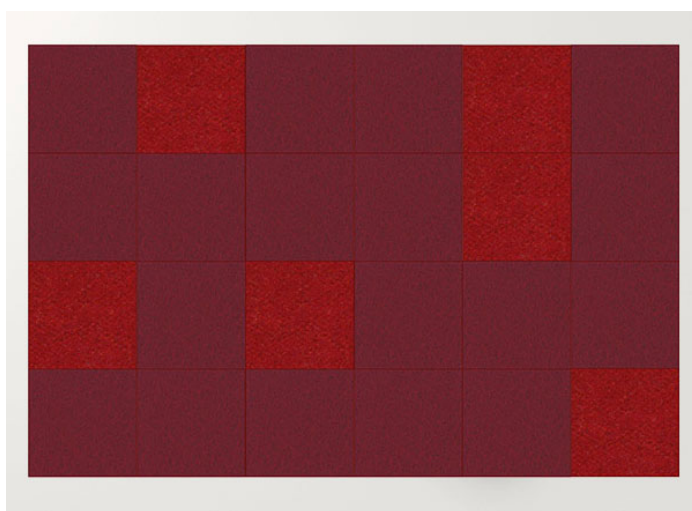

Quadri Double è un tappeto in feltro realizzato dall'unione di elementi quadrati cuciti a punto Zigzag.

La superficie del tappeto è composta da pannelli prodotti con due strati di feltro dello stesso colore, disponibili nelle misure cm 50 x 50 e cm 100 x 100.

4. cm 200x300 / sabbia, panna, marrone chiaro chiné.

3. cm 200x300 / rododendro chiné, anemone chiné, altea chiné.

2. cm 200x300 / grigio chiaro chiné, silver chiné, ghiaccio.

1. cm 200x300 / sabbia, panna.

8. cm 200x300 / selva, ottanio, capri chiné

7. cm 200×300 / verde erba, verde mela.

6. cm 200×300 / rododendro chiné, anemone chiné.

11. cm 200×300 / selva, ottanio.

9. cm 200×300 / blu, granito, malva.

15. cm 200×300 / marrone, marrone scuro chiné

14. cm 200×300 / rubino, paprica chiné.

13. cm 200x300 / rame, mattone, arancio.

10. 200x300 / verde erba, verde mela, ananas chiné.

12. cm 200x300 / blu, granito.

18. cm 200x300 / marrone, marrone scuro chiné, calce.