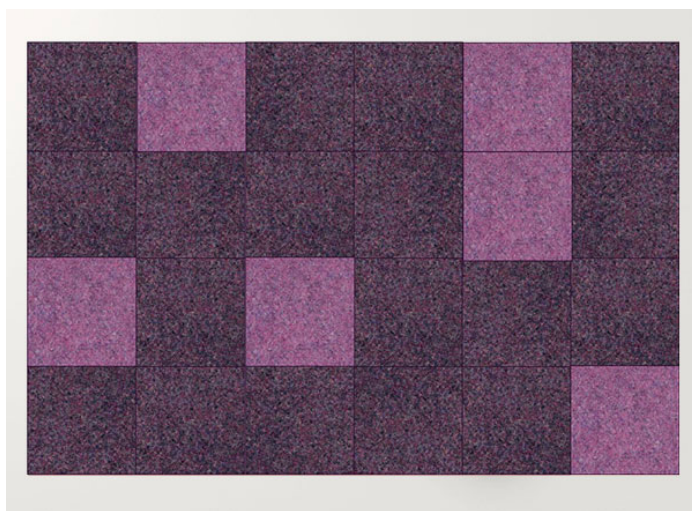

Quadri Double è un tappeto in feltro realizzato dall'unione di elementi quadrati cuciti a punto Zigzag.

La superficie del tappeto è composta da pannelli prodotti con due strati di feltro dello stesso colore, disponibili nelle misure cm 50 x 50 e cm 100 x 100.

cm 300 x 300
118" x 118"

TQDD01

cm 200 x 200
79" x 79"

TQDD04

cm 200 x 300
79" x 118"

TQDD05

cm 300 x 300
118" x 118"

5. cm 200x300 / grigio chiaro chiné, silver chiné.

4. cm 200x300 / sabbia, panna, marrone chiaro chiné.

3. cm 200x300 / rododendro chiné, anemone chiné, altea chiné.

2. cm 200x300 / grigio chiaro chiné, silver chiné, ghiaccio.

1. cm 200x300 / sabbia, panna.

8. cm 200x300 / selva, ottanio, capri chiné

7. cm 200×300 / verde erba, verde mela.

6. cm 200×300 / rododendro chiné, anemone chiné.

11. cm 200×300 / selva, ottanio.

9. cm 200×300 / blu, granito, malva.

15. cm 200×300 / marrone, marrone scuro chiné