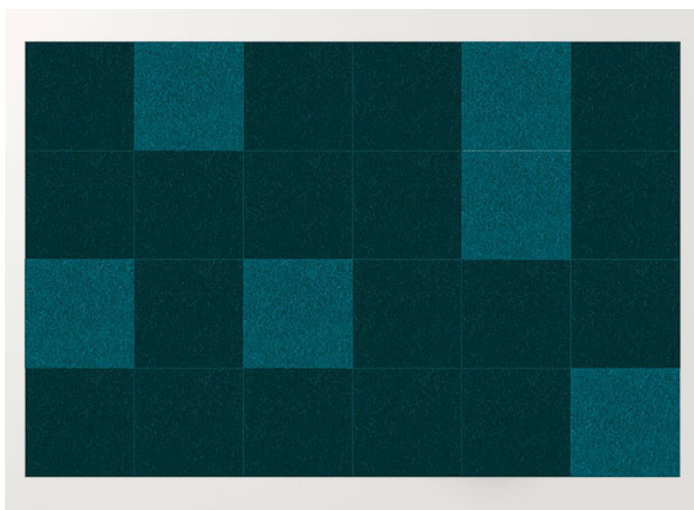

Quadri Double è un tappeto in feltro realizzato dall'unione di elementi quadrati cuciti a punto Zigzag.

La superficie del tappeto è composta da pannelli prodotti con due strati di feltro dello stesso colore, disponibili nelle misure cm 50 x 50 e cm 100 x 100.

cm 300 x 300
118" x 118"

TQDD01

cm 200 x 200
79" x 79"

TQDD04

cm 200 x 300
79" x 118"

TQDD05

cm 300 x 300
118" x 118"

5. cm 200x300 / grigio chiaro chiné, silver chiné.

4. cm 200x300 / sabbia, panna, marrone chiaro chiné.

3. cm 200x300 / rododendro chiné, anemone chiné, altea chiné.

2. cm 200x300 / grigio chiaro chiné, silver chiné, ghiaccio.

1. cm 200x300 / sabbia, panna.

8. cm 200x300 / selva, ottanio, capri chiné

7. cm 200×300 / verde erba, verde mela.

6. cm 200×300 / rododendro chiné, anemone chiné.

11. cm 200×300 / selva, ottanio.

9. cm 200×300 / blu, granito, malva.

15. cm 200×300 / marrone, marrone scuro chiné