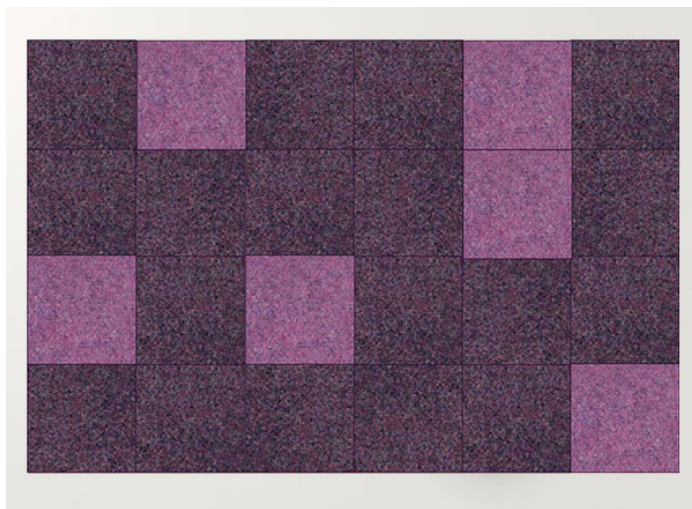

Quadri Double è un tappeto in feltro realizzato dall'unione di elementi quadrati cuciti a punto Zigzag.

La superficie del tappeto è composta da pannelli prodotti con due strati di feltro dello stesso colore, disponibili nelle misure cm 50 x 50 e cm 100 x 100.

cm 300 x 300
118" x 118"

TQDD01

cm 200 x 200
79" x 79"

TQDD04

cm 200 x 300
79" x 118"

TQDD05

cm 300 x 300
118" x 118"

5. cm 200x300 / grigio chiaro chiné, silver chiné.

4. cm 200x300 / sabbia, panna, marrone chiaro chiné.

3. cm 200x300 / rododendro chiné, anemone chiné, altea chiné.

2. cm 200x300 / grigio chiaro chiné, silver chiné, ghiaccio.

1. cm 200x300 / sabbia, panna.

8. cm 200x300 / selva, ottanio, capri chiné

7. cm 200×300 / verde erba, verde mela.

6. cm 200×300 / rododendro chiné, anemone chiné.

11. cm 200×300 / selva, ottanio.

9. cm 200×300 / blu, granito, malva.

15. cm 200×300 / marrone, marrone scuro chiné