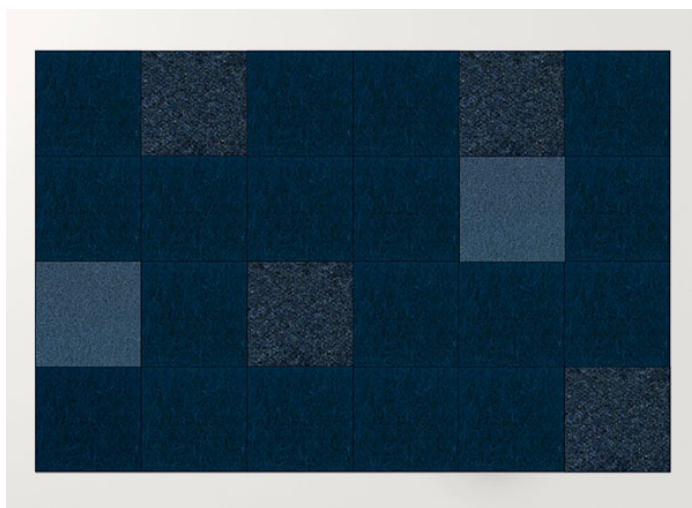

Quadri Double è un tappeto in feltro realizzato dall'unione di elementi quadrati cuciti a punto Zigzag.

La superficie del tappeto è composta da pannelli prodotti con due strati di feltro dello stesso colore, disponibili nelle misure cm 50 x 50 e cm 100 x 100.

4. cm 200x300 / sabbia, panna, marrone chiaro chiné.

3. cm 200x300 / rododendro chiné, anemone chiné, altea chiné.

2. cm 200x300 / grigio chiaro chiné, silver chiné, ghiaccio.

1. cm 200x300 / sabbia, panna.

8. cm 200x300 / selva, ottanio, capri chiné

7. cm 200×300 / verde erba, verde mela.

6. cm 200×300 / rododendro chiné, anemone chiné.

11. cm 200×300 / selva, ottanio.

9. cm 200×300 / blu, granito, malva.

15. cm 200×300 / marrone, marrone scuro chiné

14. cm 200×300 / rubino, paprica chiné.

13. cm 200x300 / rame, mattone, arancio.

10. 200x300 / verde erba, verde mela, ananas chiné.

12. cm 200x300 / blu, granito.

18. cm 200x300 / marrone, marrone scuro chiné, calce.