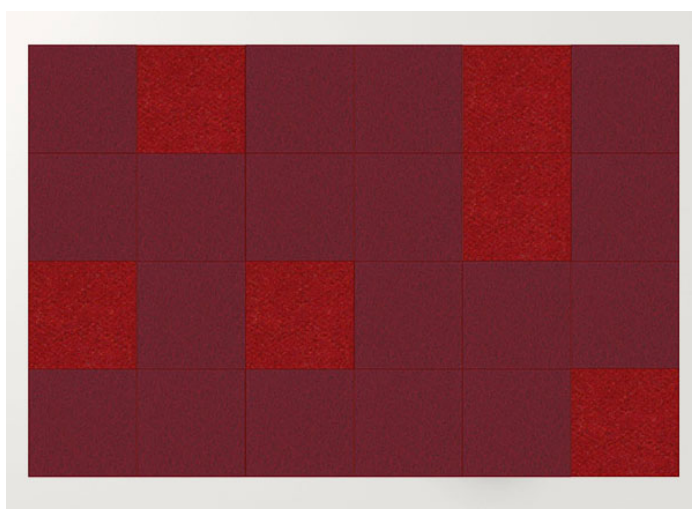

Quadri Double è un tappeto in feltro realizzato dall'unione di elementi quadrati cuciti a punto Zigzag.

La superficie del tappeto è composta da pannelli prodotti con due strati di feltro dello stesso colore, disponibili nelle misure cm 50 x 50 e cm 100 x 100.

4. cm 200x300 / sabbia, panna, marrone chiaro chiné.

3. cm 200x300 / rododendro chiné, anemone chiné, altea chiné.

2. cm 200x300 / grigio chiaro chiné, silver chiné, ghiaccio.

1. cm 200x300 / sabbia, panna.

8. cm 200x300 / selva, ottanio, capri chiné

7. cm 200×300 / verde erba, verde mela.

6. cm 200×300 / rododendro chiné, anemone chiné.

11. cm 200×300 / selva, ottanio.

9. cm 200×300 / blu, granito, malva.

15. cm 200×300 / marrone, marrone scuro chiné

14. cm 200×300 / rubino, paprica chiné.

13. cm 200x300 / rame, mattone, arancio.

10. 200x300 / verde erba, verde mela, ananas chiné.

12. cm 200x300 / blu, granito.

18. cm 200x300 / marrone, marrone scuro chiné, calce.