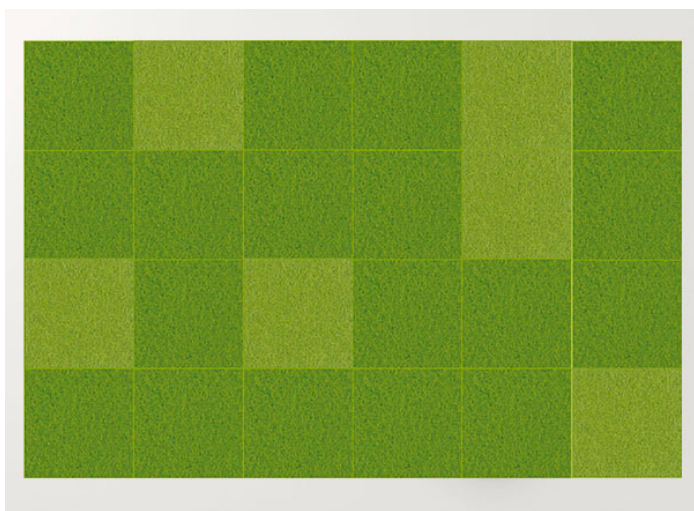

Quadri Double è un tappeto in feltro realizzato dall'unione di elementi quadrati cuciti a punto Zigzag.

La superficie del tappeto è composta da pannelli prodotti con due strati di feltro dello stesso colore, disponibili nelle misure cm 50 x 50 e cm 100 x 100.

cm 300 x 300
118" x 118"

TQDD01

cm 200 x 200
79" x 79"

TQDD04

cm 200 x 300
79" x 118"

TQDD05

cm 300 x 300
118" x 118"

5. cm 200x300 / grigio chiaro chiné, silver chiné.

4. cm 200x300 / sabbia, panna, marrone chiaro chiné.

3. cm 200x300 / rododendro chiné, anemone chiné, altea chiné.

2. cm 200x300 / grigio chiaro chiné, silver chiné, ghiaccio.

1. cm 200x300 / sabbia, panna.

8. cm 200x300 / selva, ottanio, capri chiné

7. cm 200×300 / verde erba, verde mela.

6. cm 200×300 / rododendro chiné, anemone chiné.

11. cm 200×300 / selva, ottanio.

9. cm 200×300 / blu, granito, malva.

15. cm 200×300 / marrone, marrone scuro chiné