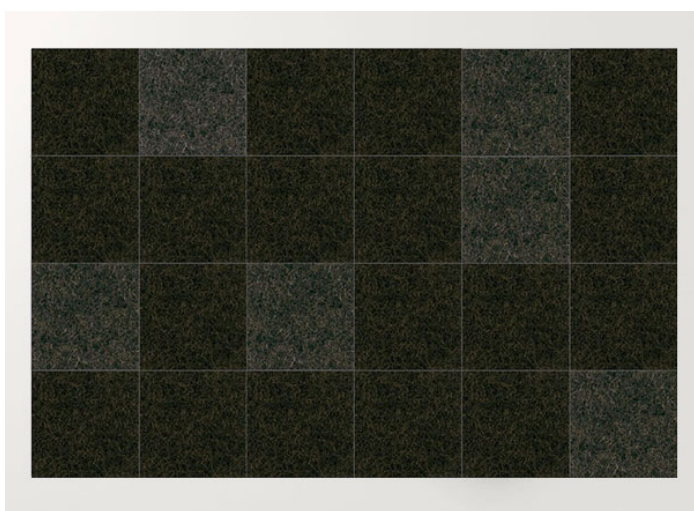

Quadri Double è un tappeto in feltro realizzato dall'unione di elementi quadrati cuciti a punto Zigzag.

La superficie del tappeto è composta da pannelli prodotti con due strati di feltro dello stesso colore, disponibili nelle misure cm 50 x 50 e cm 100 x 100.

4. cm 200x300 / sabbia, panna, marrone chiaro chiné.

3. cm 200x300 / rododendro chiné, anemone chiné, altea chiné.

2. cm 200x300 / grigio chiaro chiné, silver chiné, ghiaccio.

1. cm 200x300 / sabbia, panna.

8. cm 200x300 / selva, ottanio, capri chiné

7. cm 200×300 / verde erba, verde mela.

6. cm 200×300 / rododendro chiné, anemone chiné.

11. cm 200×300 / selva, ottanio.

9. cm 200×300 / blu, granito, malva.

15. cm 200×300 / marrone, marrone scuro chiné

14. cm 200×300 / rubino, paprica chiné.

13. cm 200x300 / rame, mattone, arancio.

10. 200x300 / verde erba, verde mela, ananas chiné.

12. cm 200x300 / blu, granito.

18. cm 200x300 / marrone, marrone scuro chiné, calce.