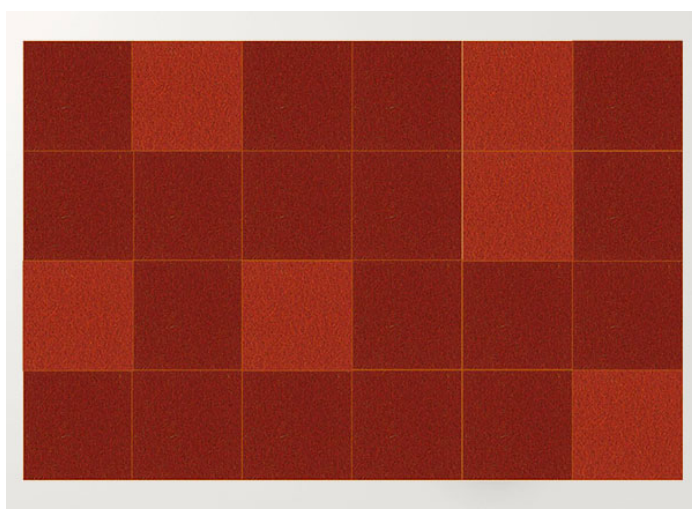

16. cm 200x300 / rame, mattone.