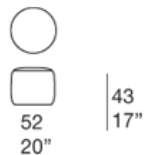

Pouf disponibili in diverse dimensioni. La serie Float comprende anche poltrona, chaise longue e divano due posti disponibili nelle stesse finiture.

Struttura: microsfere di polipropilene contenute in una fodera in tessuto spaziato in poliestere.

Rivestimento: sfoderabile, disponibile in una selezione di tessuti di collezione.

Note: le versioni in feltro unito e chiné possono essere ricamate con i decori dei tappeti Fashion, Flower e Script.

B27F