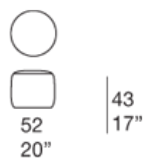

Pouf disponibili in diverse dimensioni. La serie Float comprende anche poltrona, chaise longue e divano due posti disponibili nelle stesse finiture.

Struttura: microsfere di polipropilene contenute in una fodera in tessuto spaziato in poliestere.

Rivestimento: sfoderabile, disponibile in una selezione di tessuti di collezione.

Note: le versioni in feltro unito e chiné possono essere ricamate con i decori dei tappeti Fashion, Flower e Script.

B27F