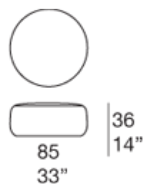

Pouf disponibili in diverse dimensioni. La serie Float comprende anche poltrona, chaise longue e divano due posti disponibili nelle stesse finiture.

Struttura: microsfere di polipropilene contenute in una fodera in tessuto spaziato in poliestere.

Rivestimento: sfoderabile, disponibile in una selezione di tessuti di collezione.

Note: le versioni in feltro unito e chiné possono essere ricamate con i decori dei tappeti Fashion, Flower e Script.

B27C