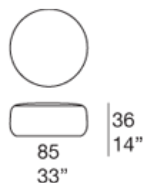

Pouf disponibili in diverse dimensioni. La serie Float comprende anche poltrona, chaise longue e divano due posti disponibili nelle stesse finiture.

Struttura: microsfere di polipropilene contenute in una fodera in tessuto spaziato in poliestere.

Rivestimento: sfoderabile, disponibile in una selezione di tessuti di collezione.

Note: le versioni in feltro unito e chiné possono essere ricamate con i decori dei tappeti Fashion, Flower e Script.

B27C