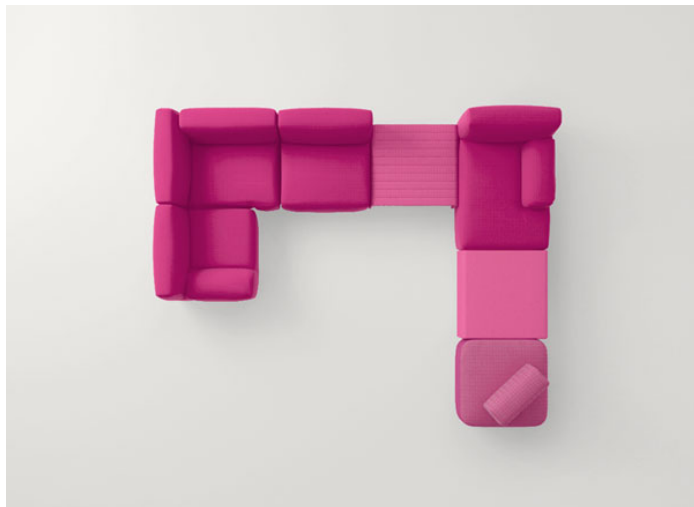

Tavolini e panche.

La serie Frame comprende anche sedia, poltrone, chaise longue, piattaforme ed elementi modulari.

Struttura: profili di alluminio, particolari in acciaio inox AISI 316, puntali in materiale plastico.

Rivestimento: fisso e disponibile in

- treccia Rope tinta unita, bicolore o mélange
- treccia Aquatech tinta unita
- treccia Twiggy mélange.

Note:

Il tavolino Frame codice B18V si adatta anche a divani di altre serie, come per esempio Cove e Canvas.

Piattaforme / Benches

B18N

B18H

B18G

Tavolini / Side tables

B18F

B18V

B18K

B18J

B87AE + Jolly pouf B68B + Orlando B77E + Island side table B11PA + B87CE + B87EE + Frame side table B18K + B87CE + Frame side table B18J

B87AE + B87ME + B87CE + Frame side table B18J + B87EE + Island side table B11PA + Jolly pouf B86A + Orlando B77E