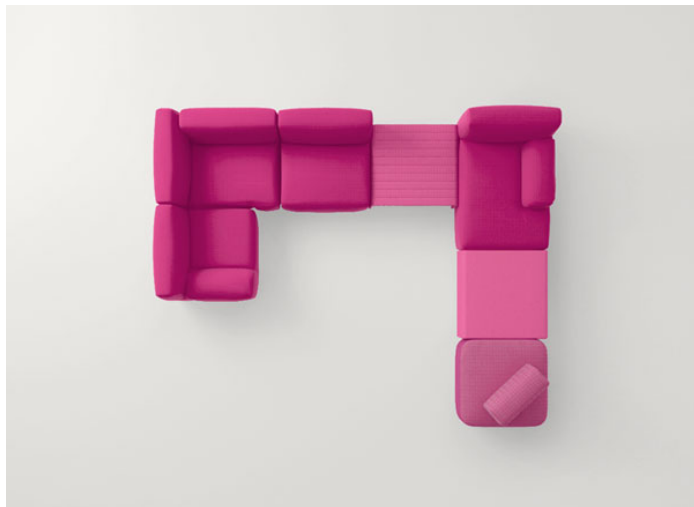

Tavolini.

La serie Frame comprende anche sedia, poltrone, chaise longue, piattaforme, panche ed elementi modulari.

Struttura: profili di alluminio, particolari in acciaio inox AISI 316, puntali in materiale plastico.

Rivestimento: fisso e disponibile in

- treccia Rope tinta unita, bicolore o mélange
- treccia Aquatech tinta unita
- treccia Twiggy mélange.

Note:

Il tavolino Frame codice B18V si adatta anche a divani di altre serie, come per esempio Cove e Canvas.

I tavolini codice B18K e B18J possono essere utilizzati anche con gli elementi della serie Welcome.

Il prodotto può essere usato anche in ambienti interni.

È consigliato l'uso di un Winter Set di protezione.

B18F

B18V

B18K

B18J

B87AE + Jolly pouf B68B + Orlando B77E + Island side table B11PA + B87CE + B87EE + Frame side table B18K + B87CE + Frame side table B18J

B87AE + B87ME + B87CE + Frame side table B18J + B87EE + Island side table B11PA + Jolly pouf B86A + Orlando B77E