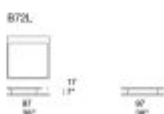

Elemento sinistro / Left element

Elemento destro / Right element

Elemento centrale / Central element

Elemento centrale / Central element

Ci bracciolo sinistro / Ci left armrest

Ci bracciolo destro / Ci right armrest

Pouf

Tavolino / Side table

Sistema di sedute modulari composto da elementi con bracciolo, elemento centrale e

angolare, chaise longue e pouf. La serie Cover comprende anche un tavolino di servizio in legno.