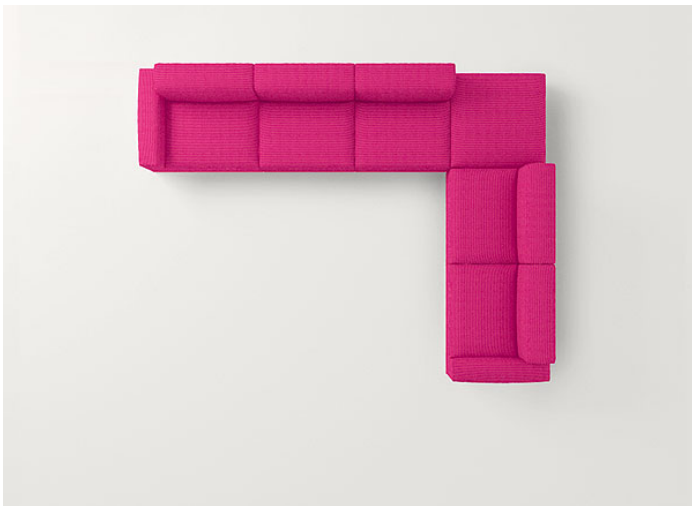

B72AB + n°3 B72CB + B72DB + B72HB

B72AB + n°3 B72CB + B72HB + B72BB