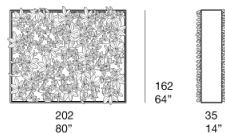

Note:

Un sistema di irrigazione permette il mantenimento ideale per le piante scelte.

Le strutture sono predisposte anche per essere fissate a terra.

AC232E