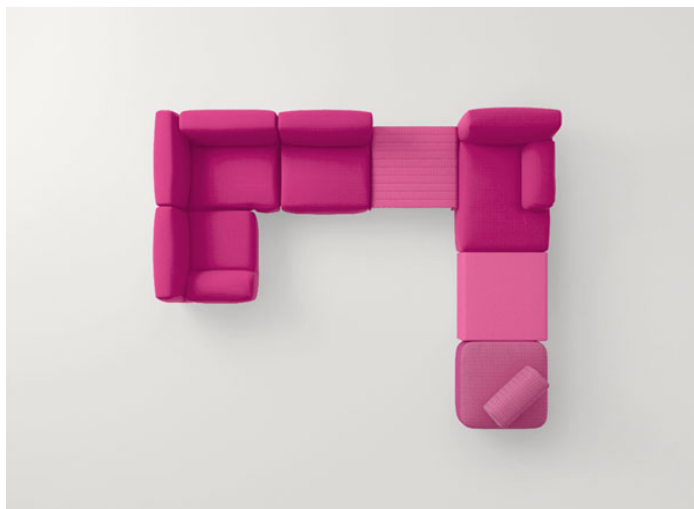

Sistema di sedute modulari composto da elementi con bracciolo, elemento centrale e angolare, chaise longue e pouf.

**Struttura:** acciaio trattato con cataforesi e verniciato, piedini in materiale plastico.

B142HE

n° 2 B142CE + B142GE + B142EE

B142GE + n° 2 B142CE + B142NE + B142BE

B142AE + B142CE + B142BE

B142AE + B142BE

B142DE + B142CE + Island side table B11PA + B142BE + JOLLY pouf + B142A

B142AE + B142CE + B142HE + B142BE

B142AE + Jolly pouf B68B + Orlando B77E + Island side table B11PA + B142CE + B142EE + Frame side table B18K + B87CE + Frame side table B18J

B142AE + B142ME + B142CE + Frame side table B18J + B142EE + Island side table B11PA + Jolly pouf B86A + Orlando B77E