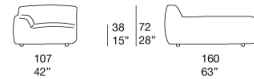

Chaise longue con bracciolo sinistro
Chaise longue with left armrest

B142DE