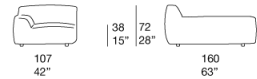

Chaise longue con bracciolo sinistro
Chaise longue with left armrest

B142DE