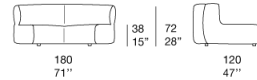

E' consigliato l'uso di un Winter Set di protezione.

**Elemento con bracciolo sinistro**  
**Element with left armrest**

B142AE

**Elemento centrale / Central element**  
**B142CE**

**Chaise longue con bracciolo sinistro**  
**Chaise longue with left armrest**

B142DE

**Elemento angolare destro / Right corner element**

B142NE

**Elemento angolare / corner element**

B142PE

**Pouf**

B142GE

**Elemento con bracciolo destro**  
**Element with right armrest**

B142BE

**Chaise longue con bracciolo destro**  
**Chaise longue with right armrest**

B142EE

**Elemento angolare sinistro / Left corner element**

B142ME

**Pouf**

B142HE

n° 2 B142CE + B142GE + B142EE