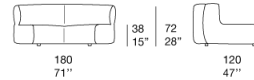

E' consigliato l'uso di un Winter Set di protezione.

**Elemento con bracciolo sinistro**  
**Element with left armrest**

B142AE

**Elemento centrale / Central element**  
**B142CE**

**Chaise longue con bracciolo sinistro**  
**Chaise longue with left armrest**

B142DE

**Elemento angolare destro / Right corner element**

B142NE

**Elemento angolare / corner element**

B142PE

**Pouf**

B142GE

**Elemento con bracciolo destro**  
**Element with right armrest**

B142BE

**Chaise longue con bracciolo destro**  
**Chaise longue with right armrest**

B142EE

**Elemento angolare sinistro / Left corner element**

B142ME

**Pouf**

B142HE

n° 2 B142CE + B142GE + B142EE