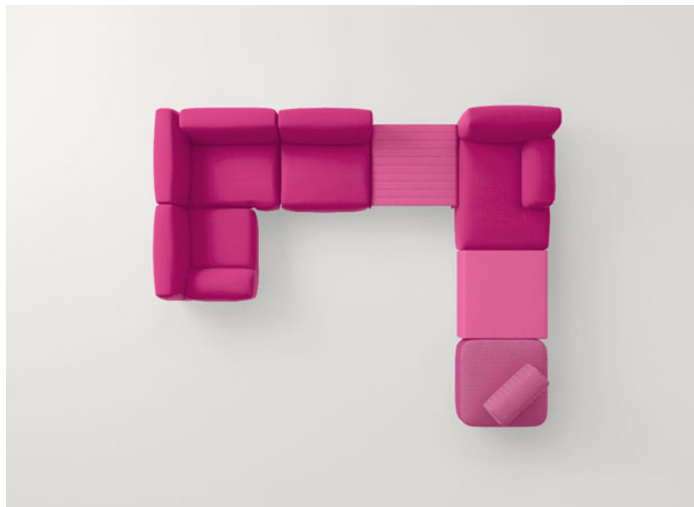

Sistema di sedute modulari composto da elementi con bracciolo, elemento centrale e angolare, chaise longue e pouf.

**Struttura:** acciaio trattato con cataforesi e verniciato, piedini in materiale plastico.

B142BE

**Chaise longue con bracciolo destro**  
**Chaise longue with right armrest**

B142EE

**Elemento angolare sinistro / Left corner element**

B142ME

**Pouf**

B142HE

n° 2 B142CE + B142GE + B142EE

B142GE + n° 2 B142CE + B142NE + B142BE

B142AE + B142CE + B142BE

B142AE + B142BE

B142DE + B142CE + Island side table B11PA + B142BE + JOLLY pouf + B142A

B142AE + B142CE + B142HE + B142BE

B142AE + Jolly pouf B68B + Orlando B77E + Island side table B11PA + B142CE + B142EE + Frame side table B18K + B87CE + Frame side table B18J

B142AE + B142ME + B142CE + Frame side table B18J + B142EE + Island side table B11PA + Jolly pouf B86A + Orlando B77E