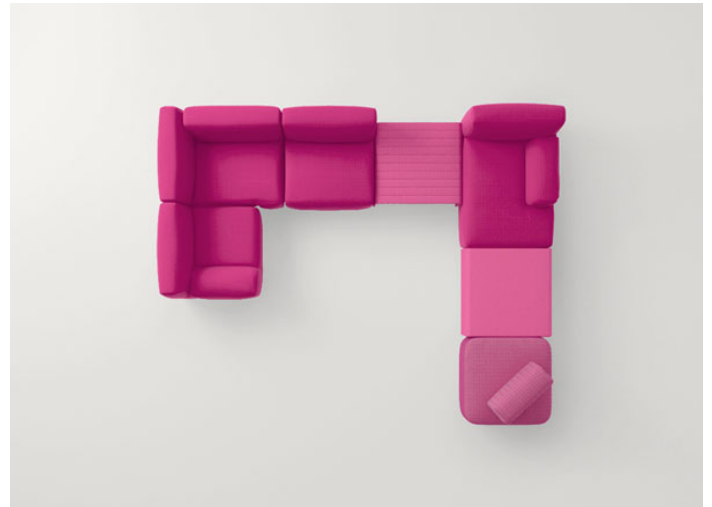

Sistema di sedute modulari composto da elementi con bracciolo, elemento centrale e angolare, chaise longue e pouf.

**Struttura:** acciaio trattato con cataforesi e verniciato, piedini in materiale plastico.

B142BE

**Chaise longue con bracciolo destro**  
**Chaise longue with right armrest**

B142EE

**Elemento angolare sinistro / Left corner element**

B142ME

**Pouf**

B142HE

n° 2 B142CE + B142GE + B142EE

B142GE + n° 2 B142CE + B142NE + B142BE

B142AE + B142CE + B142BE

B142AE + B142BE

B142DE + B142CE + Island side table B11PA + B142BE + JOLLY pouf + B142A

B142AE + B142CE + B142HE + B142BE

B142AE + Jolly pouf B68B + Orlando B77E + Island side table B11PA + B142CE + B142EE + Frame side table B18K + B87CE + Frame side table B18J

B142AE + B142ME + B142CE + Frame side table B18J + B142EE + Island side table B11PA + Jolly pouf B86A + Orlando B77E