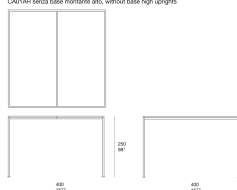

Note:

I pannelli laterali possono essere sostituiti da tende in tessuto Shade. Le tende sono applicate alla struttura con un cavo multifilo in acciaio inox AISI 316 tensionato attraverso viteria inox AISI 316.

I colori della struttura e del rivestimento in tessuto Thuaia sono sempre abbinati.

CAD1B tetto in alluminio / aluminium top

CAD1C tetto in tessuto / fabric top