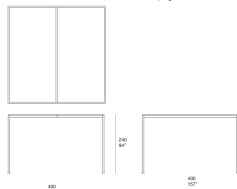

Note:

I pannelli laterali possono essere sostituiti da tende in tessuto Shade. Le tende sono applicate alla struttura con un cavo multifilo in acciaio inox AISI 316 tensionato attraverso viteria inox AISI 316.

I colori della struttura e del rivestimento in tessuto Thuaia sono sempre abbinati.

CAD1B tetto in alluminio / aluminium top

CAD1C tetto in tessuto / fabric top