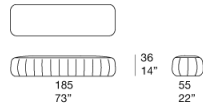

Panca / Bench

B28F