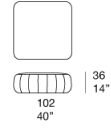

**Note:**

Il pouf codice B28A può essere realizzato anche abbinando al tessuto Aquatech del piano di seduta le trecce sagomate in Aquatech usate per il tappeto Marea.

Il prodotto può essere usato anche in ambienti interni.

E' consigliato l'uso di un Winter Set di protezione.

B28A

B28B

B28C

Panca / Bench

B28F

Piattaforma / Platform

B28G