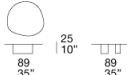

Tavolini con piano in Sciara, lava decorata in vetro.

Base: acciaio inox AISI 304 verniciato opaco in colore grigio lava, puntali in materiale plastico.

Piano: sagomato, di forma irregolare, in Sciara.

Note:

I piani hanno uno spessore di 12 millimetri: il bordo può risultare solo in parte decorato in vetro secondo il comportamento che assume il materiale durante la lavorazione.

Il prodotto può essere usato anche in ambienti interni.

È consigliato l'uso di un Winter Set di protezione.

B108G