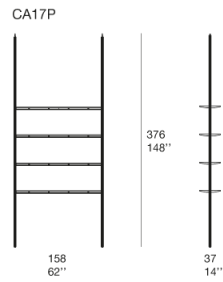

CA17QP
bookshelf