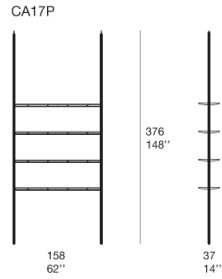

CA17QP
bookshelf