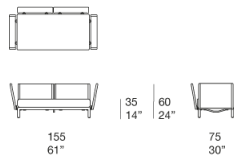

Divano due posti / 2-seater sofa

B198CA