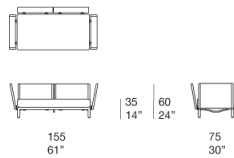

Divano due posti / 2-seater sofa
B198CA